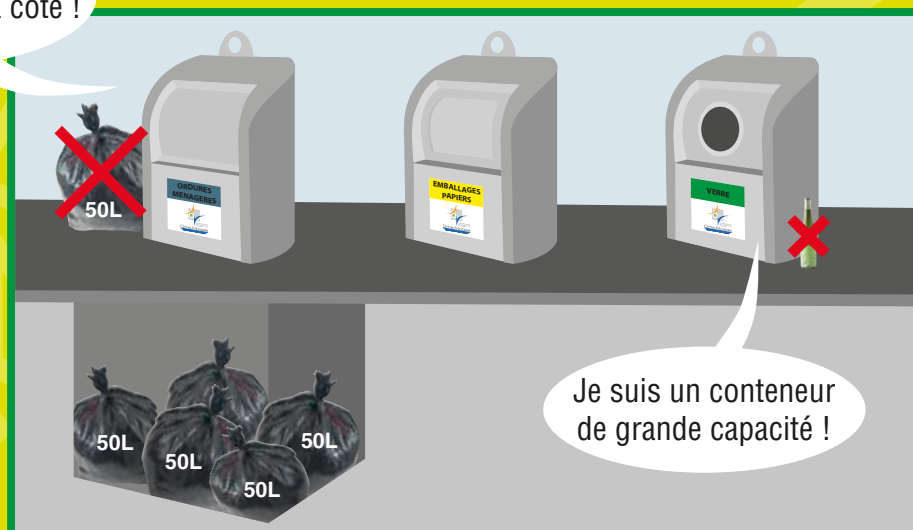

● Collecte Sélective
 ● Collecte Ordures Ménagères
 ● Collecte Sélective + Collecte Ordures Ménagères

IMPORTANT : Nous vous rappelons que les contenants (sacs, caissettes ou conteneurs) doivent être **IMPÉRATIVEMENT** sortis la veille du jour de la collecte à partir de 20h.

J'aime vos déchets,
ne les déposez pas à côté !

CONTENEURS ENTERRÉS : MODE D'EMPLOI

Un service en +
dans votre
commune

- Accessibles 365 jours / an
- Pour les ordures ménagères, sac de 50L maximum
- Pour les emballages, dépôt en vrac, sans sac